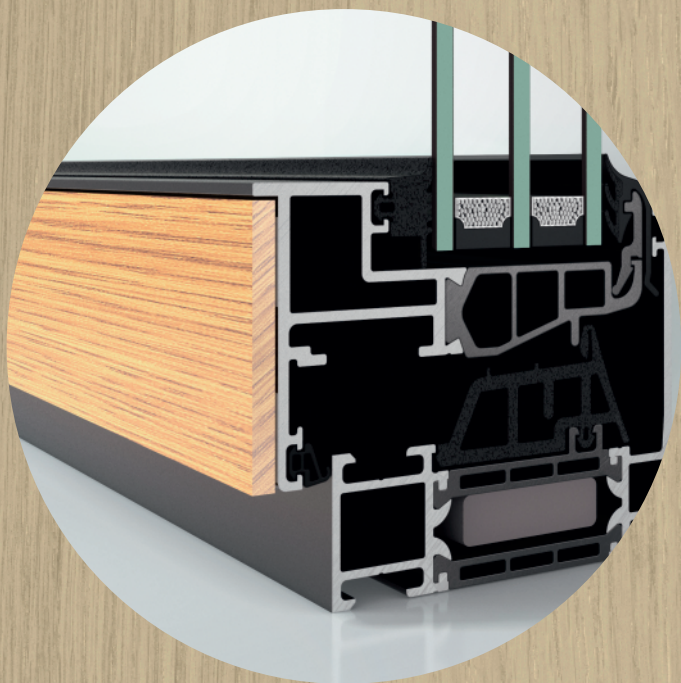

## Außen ALU, innen EICHENHOLZ

Geniale neue Entwicklung  
von Schüco - **AWS WoodDesign** -  
die perfekte Kombination aus  
**Design, Material und Funktionalität.**

WoodDesign-Fenster überzeugen mit  
den hohen Leistungseigenschaften  
und schmalen Profilansichten eines  
Aluminiumfensters und  
der natürlichen Wohnlichkeit einer  
Holzoberfläche durch die  
Verkleidung der Raumseite mit  
Echtholzapplikationen.