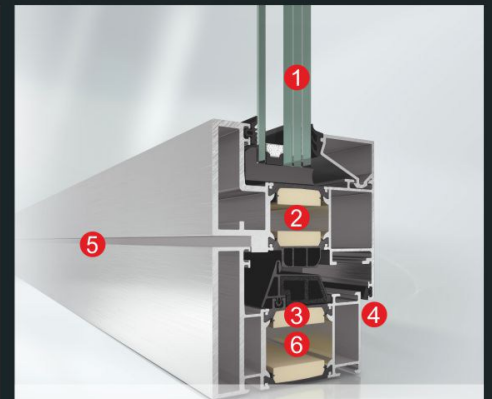

## MODUL 3 ELEMENT 11

Sicherheitsfenster Rc4

Profilsystem Schüco AWS 90 BR

einbruchhemmende Verglasung P6A

### Rahmenprofil Schüco AWS 90 BR | RC4 Sicherheitsfenster

Farbe innen und aussen: DB 703 Feinstruktur | einbruchhemmende Verglasung P6B kompatibel mit Standardserie

- 1 Verglasungen bis zu einer Stärke von 68mm möglich
- 2 hohe Wärmedämmung, Uf-Werte von 1,64 W/(m<sup>2</sup>K)
- 3 Dämmzone mit Schaumverbund-Isolierstegen
- 4 Rahmenbautiefe 90mm, flügelanschlagender Rahmen 100mm
- 5 Gesamtansichtsbreite 127mm
- 6 stabile Vierkammerhohlprofile

### Sicherheitsfenster RC4

- Leisten einem erfahrenen Täter mit professionellem Equipment Widerstand
- Dieser versucht sich mit Säge und Schlagwerkzeugen wie Axt, Stemmeisen und Akku-Bohrmaschine Zutritt zu verschaffen
- In Erwartung einer angemessenen Beute ist die Risikobereitschaft hoch.
- Widerstandszeit 10 Minuten
- Täter ist entschlossen, sich Zutritt zu verschaffen