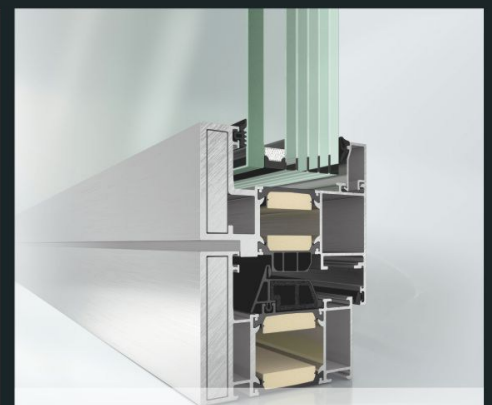

## MODUL 3 ELEMENT 11

Sicherheitsfenster Rc4

Profilsystem Schüco AWS 90 BR

einbruchhemmende Verglasung P6A

### Rahmenprofil Schüco AWS 90 BR | RC4 Sicherheitsfenster

Farbe innen und aussen: DB 703 Feinstruktur | einbruchhemmende Verglasung P6B kompatibel mit Standardserie

- 1 Verglasungen bis zu einer Stärke von 68mm möglich
- 2 hohe Wärmedämmung, Uf-Werte von 1,64 W/(m<sup>2</sup>K)
- 3 Dämmzone mit Schaumverbund-Isolierstegen
- 4 Rahmenbautiefe 90mm, flügelanschlagender Rahmen 100mm
- 5 Gesamtansichtsbreite 127mm
- 6 stabile Vierkammerhohlprofile

### Sicherheitsfenster RC4

- Leisten einem erfahrenen Täter mit professionellem Equipment Widerstand
- Dieser versucht sich mit Säge und Schlagwerkzeugen wie Axt, Stemmeisen und Akku-Bohrmaschine Zutritt zu verschaffen
- In Erwartung einer angemessenen Beute ist die Risikobereitschaft hoch.
- Widerstandszeit 10 Minuten
- Täter ist entschlossen, sich Zutritt zu verschaffen