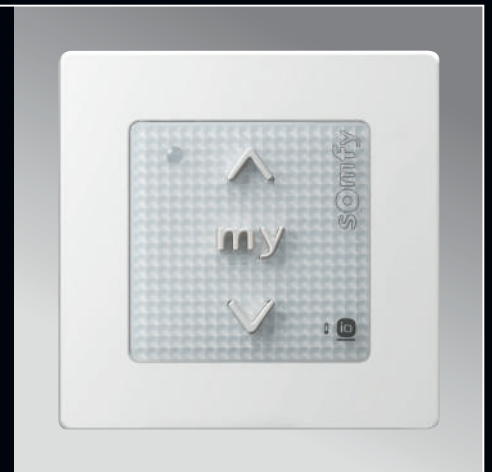

Rollladen-Steuerung io-homecontrol®

- 1-Kanal Funk-Wandsender
- Manuelle Vor-Ort-Steuerung eines oder mehrerer io-Funkantriebe /io-Funkempfänger per Funk
- Einzel- oder Gruppenbedienung möglich
- Drahtlos und batteriebetrieben, daher geringster Installationsaufwand