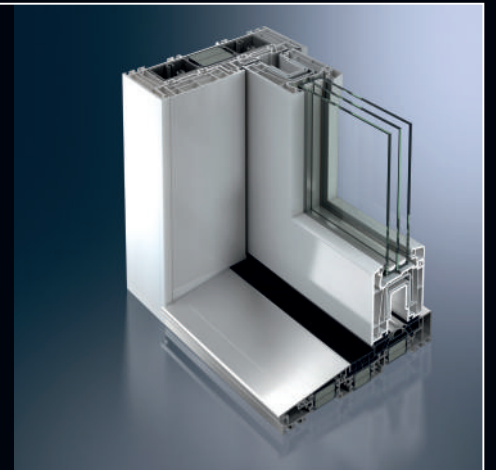

MODUL 2
ELEMENT 9

Hebe-Schiebetüre

Rahmenprofil Schüco ThermoSlide | Hebe-Schiebetür

- Farbe innen+ausen: RAL 7016 anthrazit | Grundkörper braun
- 3-fach-Verglasung 4/18/4/18/4 mm
- Verglasungen mit einer Stärke von 24 bis 52mm möglich
- 3 umlaufende Dichtungen
- Neu entwickelte Gleitdichtungen
- Barrierefreie, 3-fach thermisch getrennte Bodenschwelle
- Thermisch getrennte Zargenverstärkung
- 219mm Zargenprofil mit 7 Kammern
- 82mm Flügelrahmen mit 5 Kammern

Roma Aufsatzrollladen Puro XR

- Neubaukastensystem - Kasten und Fenster werden in einem Arbeitsgang als Einheit montiert
- Außergewöhnliche Schall- und Wärmedämmung
- Hoch widerstandsfähige Innenschale - Insekten und Nagetiere können den Schaumkörper nicht zerstören
- Revision außen

Rollladenprofil ALUMINO 52

- Rollladenprofile aus doppelwandigem Aluminium mit Isolierschäumung
- Sehr pflegeleicht und äußerst beständig gegen Witterungseinflüsse

Kunststofffenster Schüco UnlimitedFinish-Folien

RC 1 N - Sicherheitspaket

- Stabile Rahmenkonstruktion aus Qualitätsprofilen mit erhöhter Bautiefe
- Aushebelschutz durch rundum angeordnete Sicherheitsschließbleche und T-förmige Pilzkopfzapfen
- Weit innen liegende Beschläge mit Sicherheits-Eckumlenkungen
- Niveauschalt Sperre - integrierter Flügelheber
- Abschließbare Griffe
- Aufbohrschutz