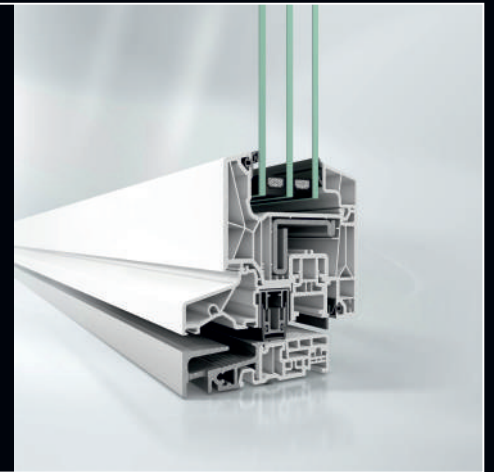

MODUL 2
ELEMENT 8

Dreh-Kipp-Balkontür

Rahmenprofil Schüco Living Classic MD

- Classic Flügelgeometrie mit klarer und zeitloser Linienführung
- Farbe innen und aussen: RAL 7016 Anthrazitgrau
- 2 umlaufende Dichtungen sorgen für Schutz gegen Wind, Regen und Schall
- Automatische Türabdichtung
- 7-Kammer-Profilsystem, stahlarmiert
- Rahmen-Bautiefe 82mm

Balkontürdrücker abschließbar

- Ermöglicht die Nutzung der Terrassentüre als Zweiteingang
- Balkontürdrücker mit Rosette in Edelstahl-Look
- außen als Kurzhals
- Profilzylinder mit Not- und Gefahrenfunktion

Barrierefreie Schüco-Kombischwelle

- Die Rollstuhlschwelle bietet vor allem älteren Menschen, Kindern und Menschen mit eingeschränkter Bewegungsfähigkeit mehr Komfort
- Geringe Bauhöhe von 20mm
- Kunststoff-Aluminium-Verbund für Stabilität, höchste Wärmedämmung und optimale Dichtigkeit und Sicherheit

Roma Vorbaurollladen Rondo XP

- Kompaktes Rollladensystem, beansprucht wenig Platz
- Besonders geeignet für die Sanierung
- Runde Frontblende - die glatte Oberfläche und die abgerundete Form verhindern Ablagerungen von Schnee und Schmutz