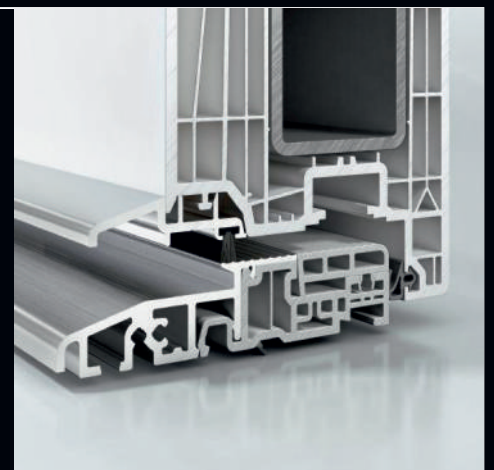

MODUL 2
ELEMENT 8

Dreh-Kipp-Balkontür

Rahmenprofil Schüco Living Classic MD

- Classic Flügelgeometrie mit klarer und zeitloser Linienführung
- Farbe innen und aussen: RAL 7016 Anthrazitgrau
- 2 umlaufende Dichtungen sorgen für Schutz gegen Wind, Regen und Schall
- Automatische Türabdichtung
- 7-Kammer-Profilsystem, stahlarmiert
- Rahmen-Bautiefe 82mm

Balkontürdrücker abschließbar

- Ermöglicht die Nutzung der Terrassentüre als Zweiteingang
- Balkontürdrücker mit Rosette in Edelstahl-Look
- außen als Kurzhals
- Profilzylinder mit Not- und Gefahrenfunktion

Barrierefreie Schüco-Kombischwelle

- Die Rollstuhlschwelle bietet vor allem älteren Menschen, Kindern und Menschen mit eingeschränkter Bewegungsfähigkeit mehr Komfort
- Geringe Bauhöhe von 20mm
- Kunststoff-Aluminium-Verbund für Stabilität, höchste Wärmedämmung und optimale Dichtigkeit und Sicherheit

Roma Vorbaurollladen Rondo XP

- Kompaktes Rollladensystem, beansprucht wenig Platz
- Besonders geeignet für die Sanierung
- Runde Frontblende - die glatte Oberfläche und die abgerundete Form verhindern Ablagerungen von Schnee und Schmutz