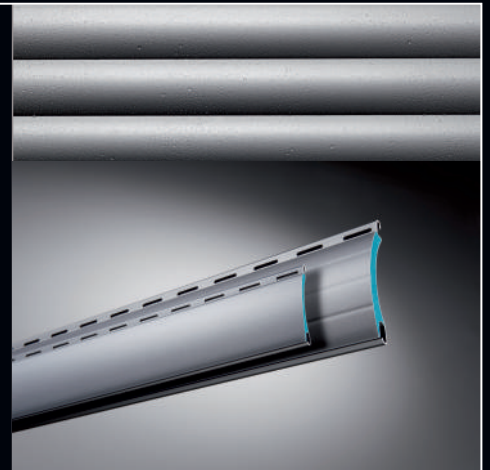

Rollladenprofil ALUMINO 37 Protect

- Rollladenprofile aus doppelwandigem Aluminium mit Isolierschäumung
- Sehr pflegeleicht und äußerst beständig gegen Witterungseinflüsse