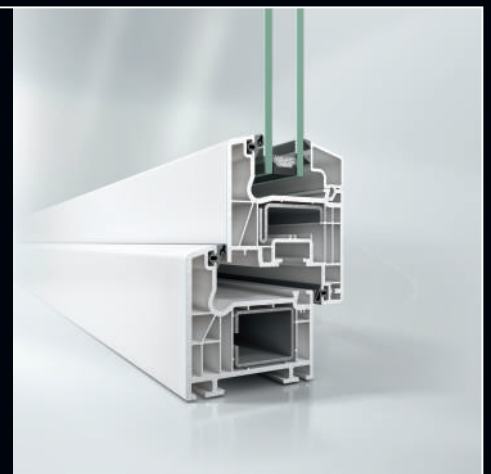

MODUL 2  
**ELEMENT 5**

Komfort-Schiebetüre

**Rahmenprofil Schüco SI 82**

- 3-fach-Verglasung 4/18/4/18|4 mm
- Classic Flügelgeometrie mit klarer und zeitloser Linienführung und schlanken Ansichtsbreiten
- Farbe innen + außen: anthrazit RAL 7016, Grundkörper braun
- Erhöhte Sicherheit durch 82mm Rahmenbautiefe
- 6-Kammer-Profilsystem für optimale Dämmung
- Drei umlaufende Dichtungen zum Schutz gegen Wind, Regen, Schall
- Pflegeleichte und langlebige Profil-Oberfläche

**Komfort-Schiebesystem**

- Leichtgängige Bedienung mit Selbsteinzug
- Zu Lüftungszwecken kann der Flügel parallel abgestellt werden
- Lüften ist so auch bei Abwesenheit sicher möglich
- Umlaufende Stahlverstärkung für Sicherheit bis Widerstandsklasse RC2

**Aufsatz-Raffstore Roma Puro XR**

- Neubaukastensystem - sitzt direkt auf dem Fenster
- Grundkörper aus PUR Hartschaum, verrottungssicher, schimmel- und fäulnisfest, geruchsneutral und physiologisch unbedenklich
- Hoch widerstandsfähige Innenschale, Insekten oder Nagetiere können dadurch den Schaumkörper nicht zerstören
- Spezielle Noppenstruktur der Außenfläche gewährleistet eine optimale Putzhaftung
- Lamelle gebördelt