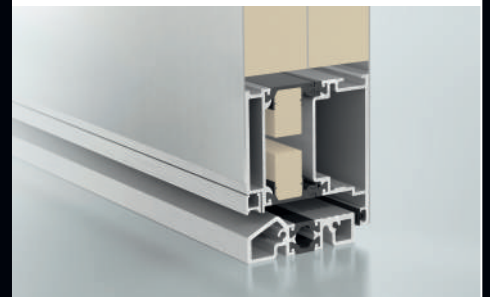

MODUL 8  
**ELEMENT 40**

Türfüllung Adeco Palo

Rahmenprofil Schüco ADS 75.SI

- Farbe außen und innen: RAL 9016 matt
- Türrahmen-Bautiefe 85mm, aufschlagend
- Blendrahmen-Bautiefe 75mm
- Exzellente Wärmedämmung durch erweiterte Dämmzone
- 3 Dichtungsebenen und Schlagregenresistenz durch umlaufende Mitteldichtung

Haustürfüllung Adeco Palo

- Flügelüberdeckende Füllung
- Farbe außen und innen RAL 9016 matt
- Freie Farbauswahl aus über 100 Farben, Außenseite / Innenseite unterschiedlich oder beidseitig gleich
- Geschlossen oder mit Lichtausschnitt

Rollentürband

- Hochwertig und stabil aus Aluminium in Edelstahloptik gefertigt
- Schlichtes, elegantes Design
- Geeignet für nach innen und außen öffnende Türen

Integrierte Griffmulde

- Griff HA 395 silber eloxiert
- Griffmulde in die Tiefe des Materials eingelassen
- Die Fläche wird in der dritten Dimension inszeniert