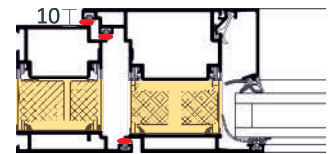

MODUL 8
ELEMENT 39

Türfüllung Adeco Soul 01

Rahmenprofil Schüco ADS 75.SI

- Farbe außen: Metalloberfläche C31 anodized
- Türrahmen-Bautiefe 85mm, aufschlagend
- Blendrahmen-Bautiefe 75mm
- Exzellente Wärmedämmung durch erweiterte Dämmzone
- 3 Dichtungsebenen und Schlagregenresistenz durch umlaufende Mitteldichtung