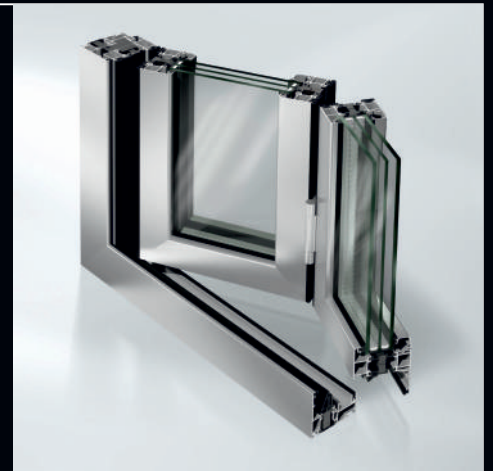

MODUL 7
ELEMENT 36

Falt-Schiebetüre

Schüco Faltschiebesystem ASS 80 FD.HI

- Farbe innen und aussen: DB 703 Feinstruktur
- 3-fach-Verglasung
- Hochwärmegedämmtes Faltschiebesystem mit breitem Typenspektrum und hervorragender Dichtheit
- Schmale Ansichtsbreiten
- Flache wärmegedämmte Bodenschwelle für einen barrierefreien Zugang

Warema easyZIP Fenstermarkise

- Vorbau-Markise
- Hohe Windstabilität bis 150 km/h in Kombination mit easyZIP-Führung
- Höhe und Breite max. 6m

Markisenstoffe

- Umfassende Stoffauswahl bietet Gestaltungsfreiheit über Farben, Muster und Stoffqualitäten
- Über 300 verfügbare Farben und Dessins
- Lichtecht und robust
- Wasser- und schmutzabweisend durch Imprägnierung auf Nano-Basis
-