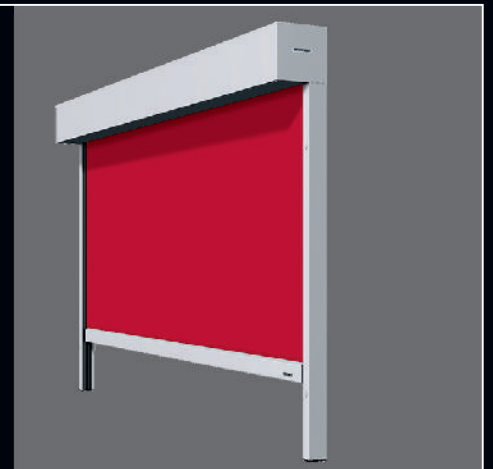

MODUL 7
ELEMENT 36

Falt-Schiebetüre

Schüco Faltschiebesystem ASS 80 FD.HI

- Farbe innen und aussen: DB 703 Feinstruktur
- 3-fach-Verglasung
- Hochwärmegedämmtes Faltschiebesystem mit breitem Typenspektrum und hervorragender Dichtheit
- Schmale Ansichtsbreiten
- Flache wärmegedämmte Bodenschwelle für einen barrierefreien Zugang

Warema easyZIP Fenstermarkise

- Vorbau-Markise
- Hohe Windstabilität bis 150 km/h in Kombination mit easyZIP-Führung
- Höhe und Breite max. 6m

Markisenstoffe

- Umfassende Stoffauswahl bietet Gestaltungsfreiheit über Farben, Muster und Stoffqualitäten
- Über 300 verfügbare Farben und Dessins
- Lichtecht und robust
- Wasser- und schmutzabweisend durch Imprägnierung auf Nano-Basis
-