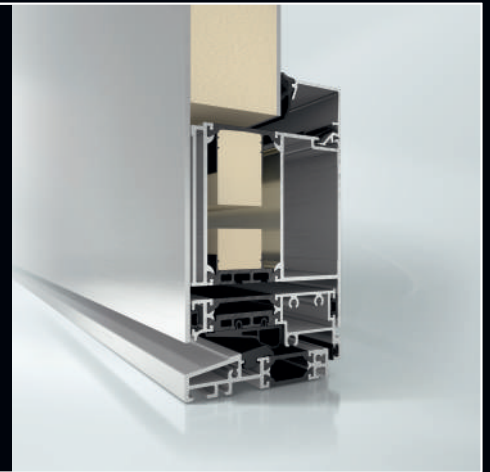

MODUL 6
ELEMENT 30

Türfüllung Adeco Penda

Rahmenprofil Schüco ADS 90.SI

- Farbe innen und außen: DB 703 Feinstruktur
- Rahmen-Bautiefe 90mm
- ein- und beidseitig flügelüberdeckende Füllung möglich
- Einbruchhemmung bis RC3
- erhöhter Schallschutz
- Exzellente Wärmedämmung durch erweiterte Dämmzone mit Schaumverbund-Isoliersteg
- Erhöhte Dichtigkeit und Schlagregenresistenz durch umlaufende Mitteldichtung

Haustürfüllung Adeco Penda

- Aufsatzfüllung mit schmalen Glasausschnitt
- Farbe innen und außen: DB 703 Feinstruktur
- hoch isolierender PU-Hartschaumkern
- 2 seitliche Verglasungen
- Verglasung Satinato
- Griffstange Edelstahl matt gebürstet

Rollentürband

- Hochwertig und stabil aus Aluminium in Edelstahloptik gefertigt
- Schlichtes, elegantes Design
- Geeignet für nach innen und außen öffnende Türen

Sperrbügelschloss

- Die Weiterentwicklung der Türkette
- Mit Drehknopf
- Ermöglicht das Öffnen der Türe nur einen Spalt breit, so dass niemand eindringen kann

- Integriert im Türblatt oder in der Griffstange
- Flächenbündiger Einbau
- Elegante Edelstahlausführung
- Durch Miniformat perfekte Integration in Design-Türen + Griffe