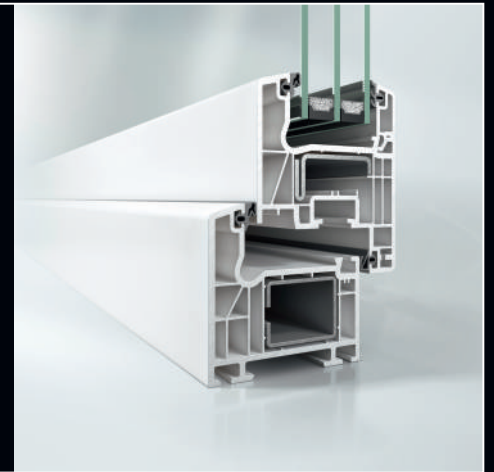

MODUL 1
ELEMENT 3

Stulpfenster mit Wiener Sprosse

Rahmenprofil Schüco CT 70 classic

- Classic Flügelgeometrie mit klarer und zeitloser Linienführung
- Farbe innen und aussen: weiß
- 2 umlaufende Dichtungen sorgen für Schutz gegen Wind, Regen und Schall
- 5-Kammer-Profilsystem
- Rahmen-Bautiefe 70mm

Wiener Sprosse

- Erzeugt perfekt den Eindruck einer echten Sprosse
- Wichtiges Gestaltungselement in der Altbau-Modernisierung
- Sprossen werden jeweils auf die innere und äußere Scheibe aufgesetzt und durch einen Steg im Scheibenzwischenraum optisch miteinander verbunden
- Preisgünstige Variante zu glasteilenden echten Sprossen

Roma Vorbaurollladen Intego XP

- Kasten mit frontseitigem Putzträger passt sich perfekt in Fassadengestaltung ein
- Durch Montage vor dem Fenster keine Wärmebrücken und kein Energieverlust
- Integration von Insekten- oder Sonnenschutz möglich

RC 1N -Sicherheitspaket

- Stabile Rahmenkonstruktion aus Qualitätsprofilen mit erhöhter Bautiefe
- Rundum angeordnete Sicherheitsschließbleche und T-förmige Pilzkopfzapfen
- Weit innen liegende Beschläge mit Sicherheitseckumlenkungen
- Niveauschalt Sperre - integrierter Flügelheber
- Abschließbare Griffe und Aufbohrschutz