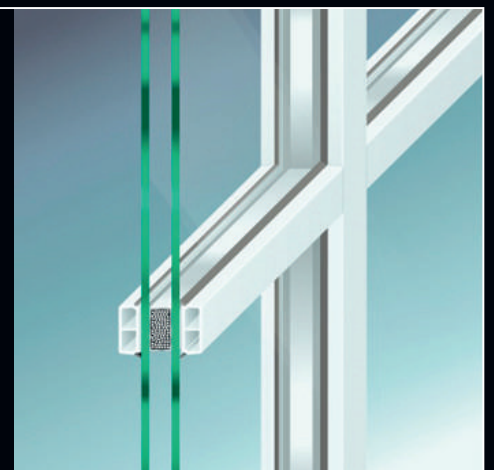

MODUL 1
ELEMENT 3

Stulpfenster mit Wiener Sprosse

Rahmenprofil Schüco CT 70 classic

- Classic Flügelgeometrie mit klarer und zeitloser Linienführung
- Farbe innen und aussen: weiß
- 2 umlaufende Dichtungen sorgen für Schutz gegen Wind, Regen und Schall
- 5-Kammer-Profilsystem
- Rahmen-Bautiefe 70mm

Stulpfenster

- Zweiflügeliges Fenster ohne mittleren Pfosten
- Bei geöffnetem Fenster steht kein störender Pfosten in der Mitte
- Maximale Öffnungsweite für freien Ausblick
- Perfekt auch für 2-flügelige Balkontüren

Wiener Sprosse

- Erzeugt perfekt den Eindruck einer echten Sprosse
- Wichtiges Gestaltungselement in der Altbau-Modernisierung
- Sprossen werden jeweils auf die innere und äußere Scheibe aufgesetzt und durch einen Steg im Scheibenzwischenraum optisch miteinander verbunden
- Preisgünstige Variante zu glasteilenden echten Sprossen

Roma Vorbaurollladen Intego XP

- Kasten mit frontseitigem Putzträger passt sich perfekt in Fassadengestaltung ein
- Durch Montage vor dem Fenster keine Wärmebrücken und kein Energieverlust
- Integration von Insekten- oder Sonnenschutz möglich