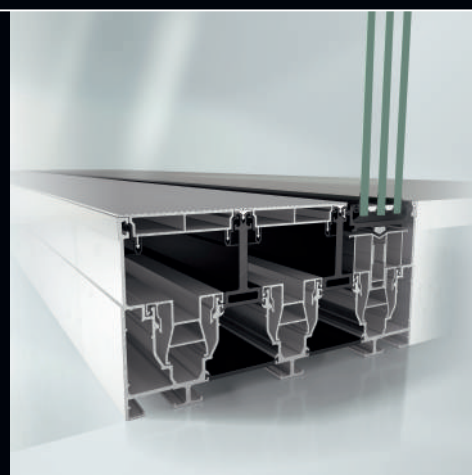

MODUL 5 ELEMENT 21

Panorama-Schiebetürsystem

Rahmenprofil Schüco ASS 77 PD.HI manual

- Panorama Design Schiebesystem für lichtdurchflutete Architekturlösungen
- Farbe innen und aussen: DB 703 Feinstruktur
- 2-fach-Verglasung: 6/18/6
- Bündige Integration der Blendrahmen in Boden, Wand + Decke
- Höchste Wärmedämmung bis hin zum Passivhaus-Niveau durch maximale Glasstärken bis zu 50 mm
- Öffenbare 90°-Ecke möglich, wahlweise mit zwei weiteren Fahrflügeln oder zwei Festfeldern

Unser Tipp: Sonnenschutzverglasung

- Ausgeglichenes Raumklima sommers wie winters
- Verringerung des Hitzeintrages im Sommer durch Reduzierung der direkten Sonneneinstrahlung - die langwellige infrarote Strahlung der Sonne wird weitgehend reflektiert
- Hohe Wärmedämmung bei niedrigen Temperaturen
- Hohe Lichtdurchlässigkeit für gute Tageslichtnutzung, die Beschichtung lässt einen hohen Anteil des sichtbaren Lichtes passieren